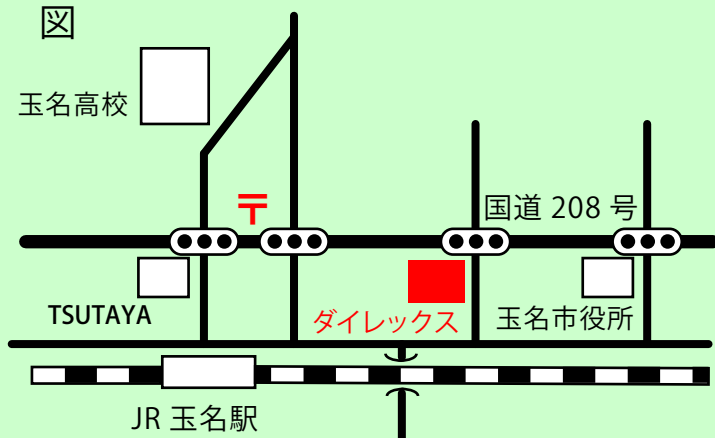

お茶と結納品専門店

柳屋茶舗

ダイレックス店

お店情報

住所 〒865-0015 熊本県玉名市亀甲字前田 110
ダイレックス店（カーリーノ玉名内）

TEL 0968-74-1555

FAX 0968-74-1555

営業時間 9:00～19:30

店休日 なし

駐車場 あり（ダイレックス駐車場）

URL <http://www.yoka-ocya.com>
（よかお茶ドットコム）

地図

オススメ

玉名ブランド認定品

深蒸し白折茶「高瀬のみどり」がオススメです！！

お店からのメッセージ・お得情報