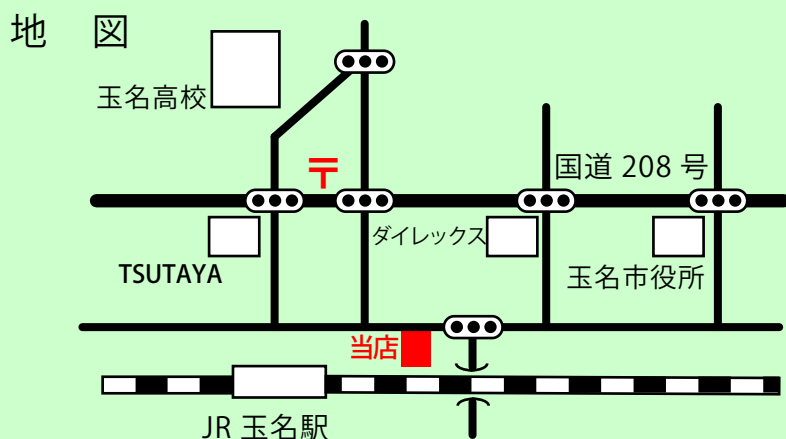

居酒屋 兆治

お店情報

住所 〒865-0015 熊本県玉名市亀甲 56

TEL 0968-73-4927

営業時間 17:30 ~ 23:00(ラストオーダー 22:30)

店休日 日曜日
(土・日連休の場合、日曜営業、月曜休み)

駐車場 あり

オススメ

新鮮刺身盛り合わせ

(自家製)

カニクリームコロッケ、
揚げ立て辛子レンコン など色々！！

お店からのメッセージ・お得情報

JR 玉名駅から歩いて3分！！

大小宴会承ります。

お電話下さい！！