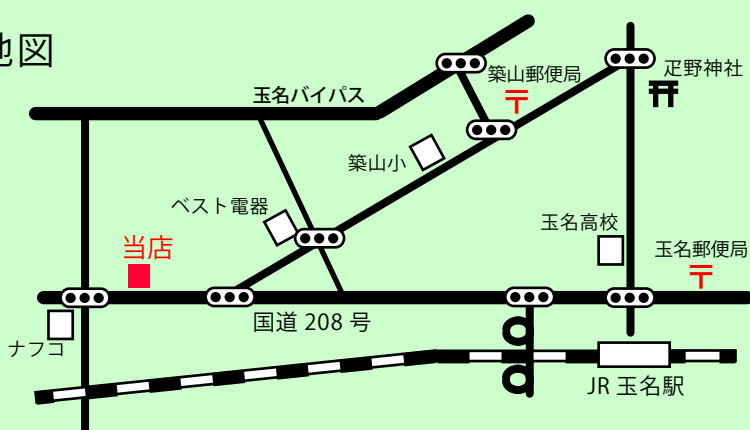

円満居酒屋 ついじ村

お店情報

住所 〒865-0065 熊本県玉名市築地 433-1

TEL 0968-72-7188

FAX 0968-72-7188

営業時間 18:00 ~ 24:00

店休日 不定休

駐車場 あり (店舗前)

地図

オススメ

大小宴会受付中！！ 4名～60名 40名以上貸切OK
人気フード ゴボウの唐揚、サーモンのカルパッチョ、生ハムサラダ、カエルの唐揚など、90品以上 盛り沢山あります。
自家製辛子レンコンなど人気上昇中！！

お店からのメッセージ・お得情報