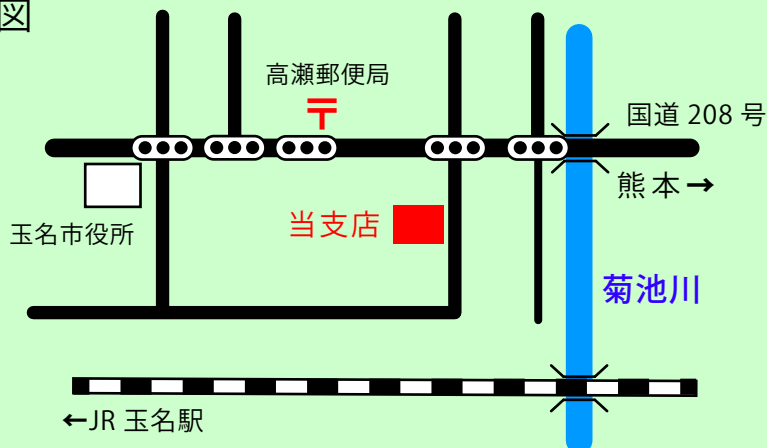

URL <http://www.kumachu.jp/>

地図

オススメ

熊本中央信用金庫は、地域と共に生き、皆様と共に歩んでまいりました。これからも金庫の総力を結集し、地域と皆様の為に行動してまいります。ハロースタンプカードをお持ちのお客様は、お取引内容に応じてポイントを進呈致します。

お店からのメッセージ・お得情報

中央信金玉名支店は、職員一丸となって積極的、集中的にスピード感をもって日々営業を行っています。地元「玉名」への地域貢献を行う為にも、地域の皆様の期待と信頼にお応えできるように頑張っています。