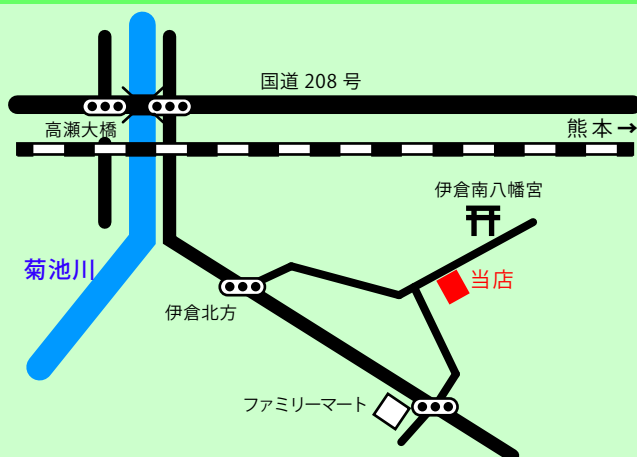

中山大吉商店

お店情報

住所 〒865-0045 熊本県玉名市伊倉南方 1364

TEL 0968-73-2633

FAX 0968-73-2633

営業時間 9:00 ~ 19:00

店休日 不定休

URL

<http://www.rakuten.co.jp/daikichimiso/>

地図

オススメ

「大吉みそ」は、すべて手作りの少量限定生産で、九州産材料にこだわった100%無添加の米と麦の合わせみそです。ほんのり甘く、まろやかな口当たりが魅力。塩分も控えめで、「豚汁など野菜たっぷりのみそ汁に合う」と評判です。

お店からのメッセージ・お得情報

「中山大吉商店」は、創業104年という長い歴史を持つ“みそ一筋”の老舗です。楽天ショップでも販売を行っています。どうぞ宜しくお願いいたします。