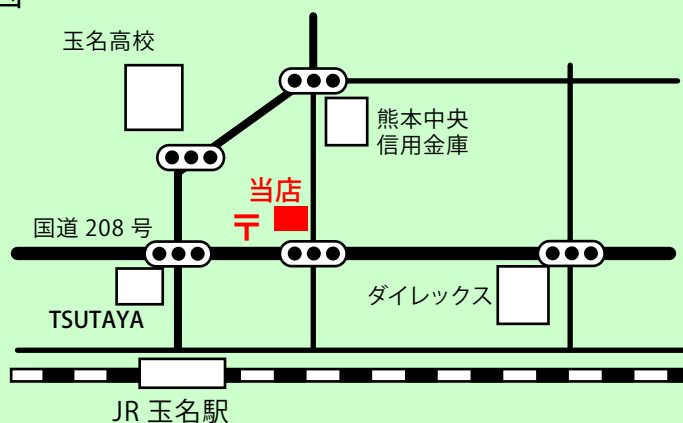

居酒屋 キッチン ひなた

お店情報

住所 〒865-0064 熊本県玉名市中 1813

TEL 0968-74-2924

FAX

営業時間 17:30 ~ 22:00

店休日 火曜日

駐車場 あり (道路向い)

地図

オススメ

お店からのメッセージ・お得情報