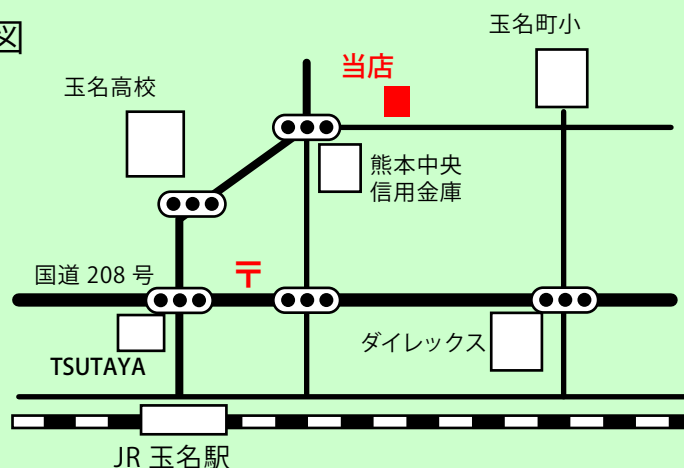

中国料理

お店情報

住所 〒865-0016 熊本県玉名市岩崎 1176-5

TEL 0968-71-0365

FAX 0968-71-0365

営業時間 ランチタイム 11:30 ~ 15:00 (OS 14:30)
ディナータイム 17:30 ~ 22:00 (OS 21:00)

店休日 毎週日曜日

駐車場 あり (店舗前)

地図

オススメ

ランチタイムの” 週替りランチ” がおすすめ！！

メインの 6 品の中から 2 品チョイス！！

今、ひそかにおすすめなのが、” やわらか揚げ豚足”
ぜひ、ご賞味あれ！！

お店からのメッセージ・お得情報